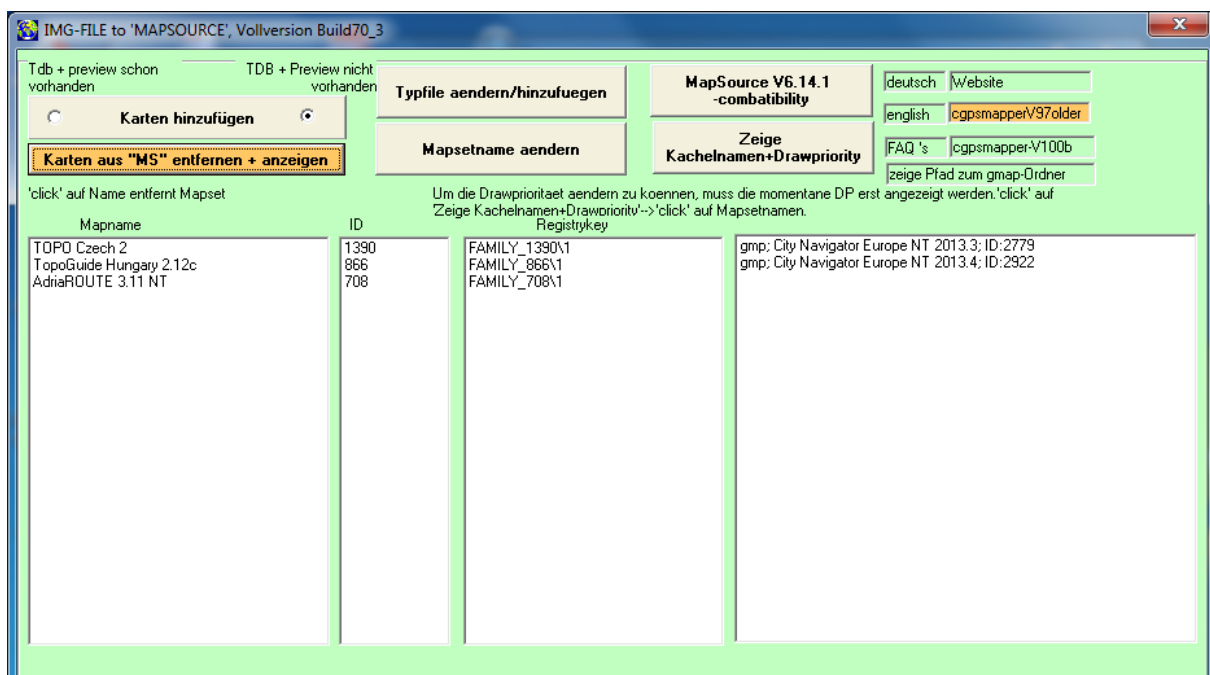

OSM Karten und TDB File gelöscht

Und nun geht Map Source auch wieder