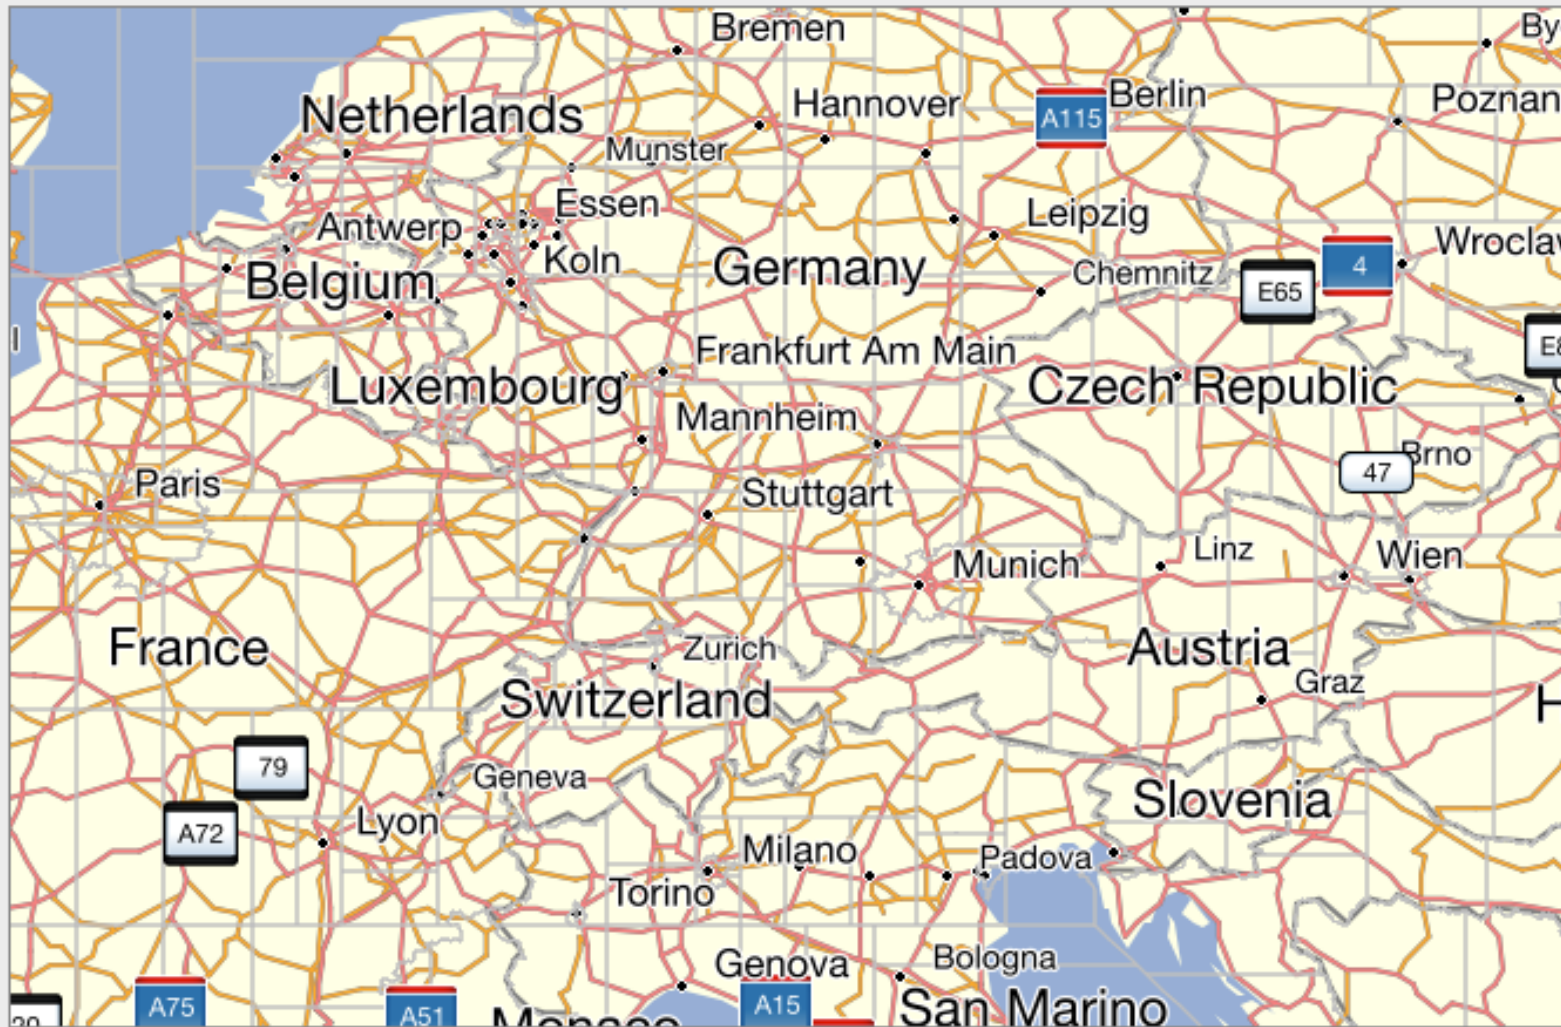

Kartenaufbau und -übertragung im erweiterten Modus können länger dauern.

City Navigator Europe NT 2016.2

Ort suchen

106,7 MB frei (0 KB belegt)

Insgesamt 0 Karten ausgewählt

Abbrechen

Karten senden