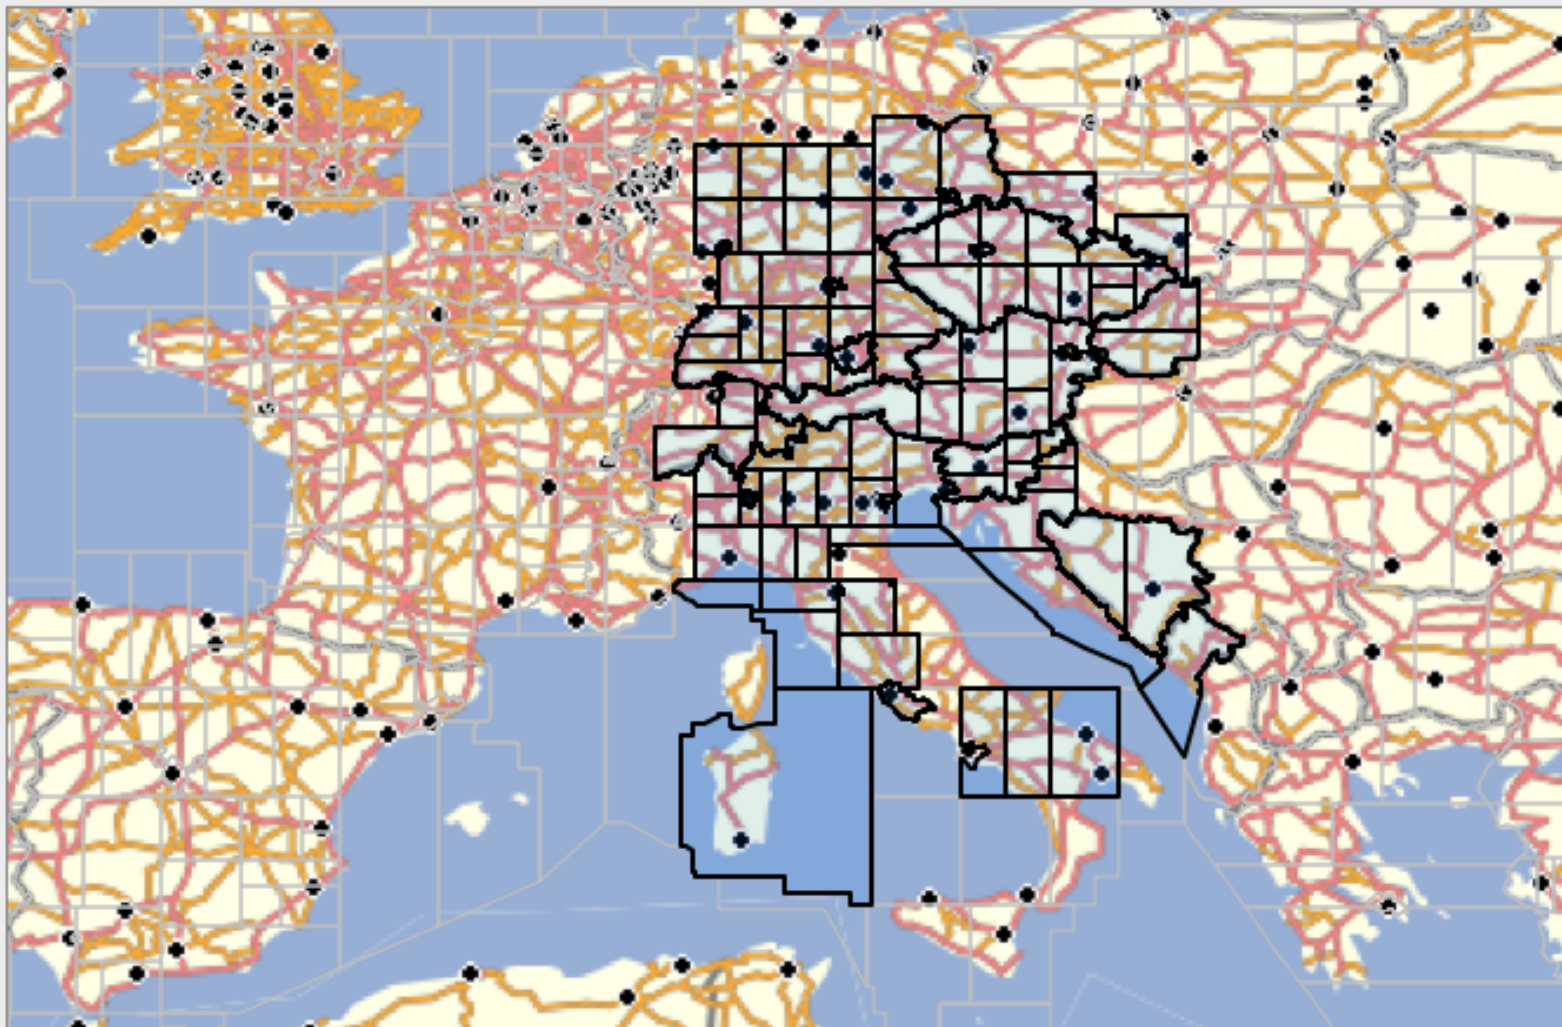

Kartenaufbau und -übertragung im erweiterten Modus können länger dauern.

103 Karten City Navigator Europe NT 2016.2

Ort suchen

598,6 MB abgeschlossen

Insgesamt 103 Karten ausgewählt

Abbrechen

Karten senden