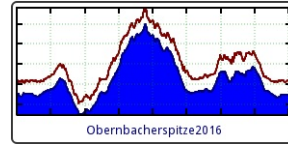

Oberbacherspitze2016