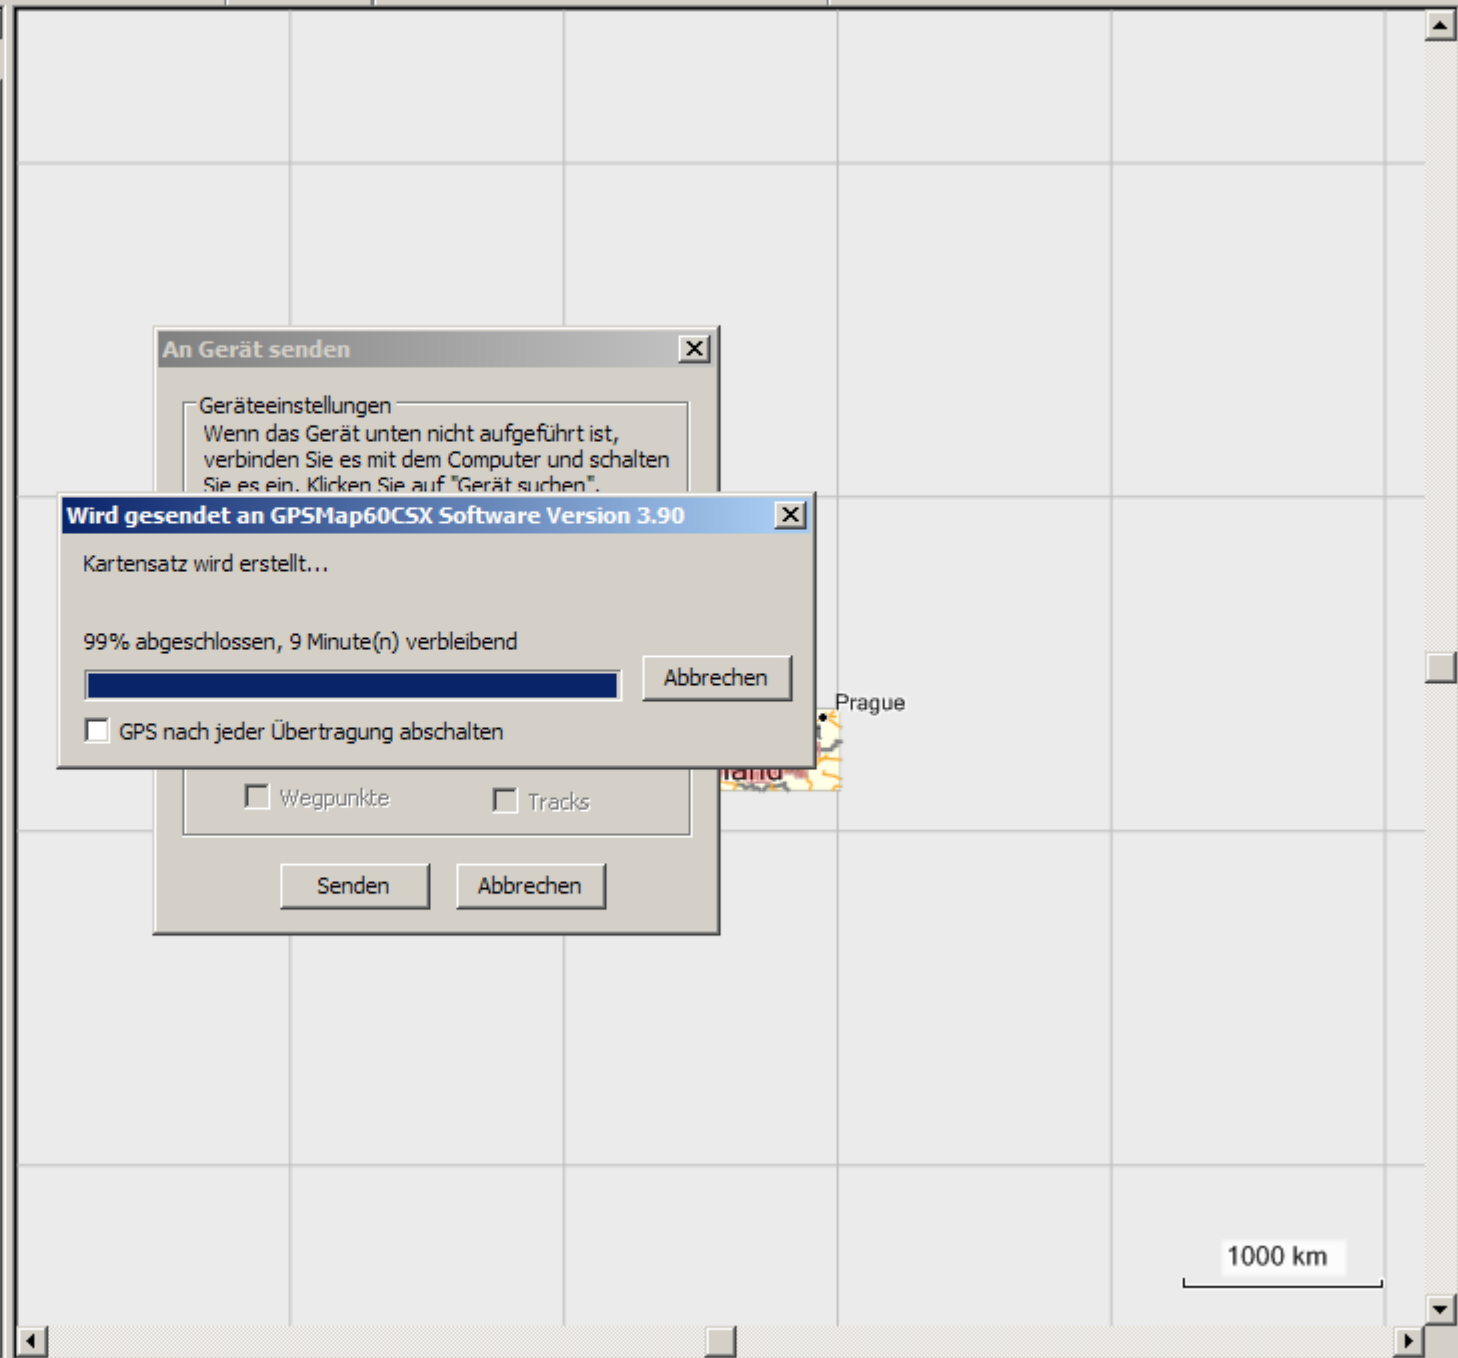

1378 Karte(n) - 2837.1 MB

Routenberechnungsdaten einbeziehen
(Empfohlen, wenn Ihr GPS Autorouting unterstützt)

Kartensatzname: CityMap9 und Topo Süd und Nor

An Gerät senden

Geräteeinstellungen

Wenn das Gerät unten nicht aufgeführt ist, verbinden Sie es mit dem Computer und schalten Sie es ein. Klicken Sie auf "Gerät suchen".

Wird gesendet an GPSMap60CSX Software Version 3.90

Kartensatz wird erstellt...

99% abgeschlossen, 9 Minute(n) verbleibend

GPS nach jeder Übertragung abschalten

Abbrechen

Wegpunkte Tracks

Senden Abbrechen